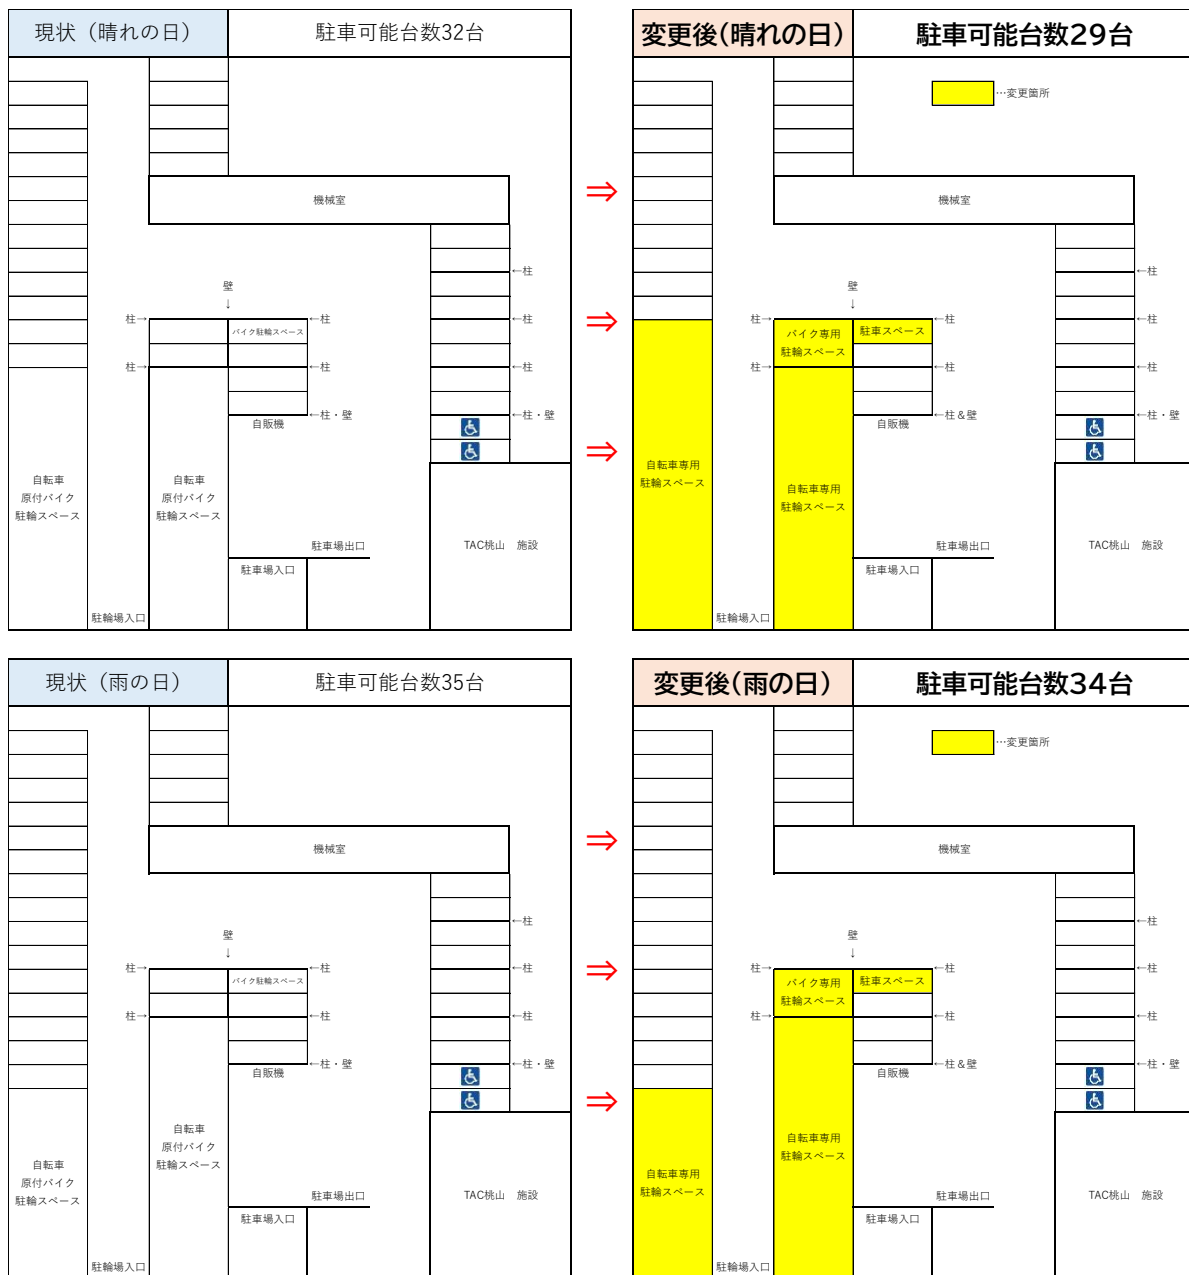

TAC 桃山会員各位

当クラブ駐車場・駐輪場におけるレイアウト変更に関するご案内

日頃より TAC 桃山をご愛顧賜り、誠にありがとうございます。

さて、当クラブ駐車場・駐輪場について、ご案内申し上げます。この度、当クラブでは会員様からの要望及び、現状の稼働状況を鑑み、令和3年11月3日（水祝）より駐車スペースの縮小・駐輪スペースの拡大をさせていただき運びとなりました。詳細は下記に記載の通りです。

お車でお越しのお客様へはご迷惑をお掛けし大変申し訳ございませんが、何卒ご理解くださいますようお願い申し上げます。

記

■変更詳細（下図参照）

※今回の変更によりバイク（原付含む）はバイク専用駐輪スペースのみとさせていただきます。
 自転車専用スペースへ駐輪しないようご注意ください。

以上